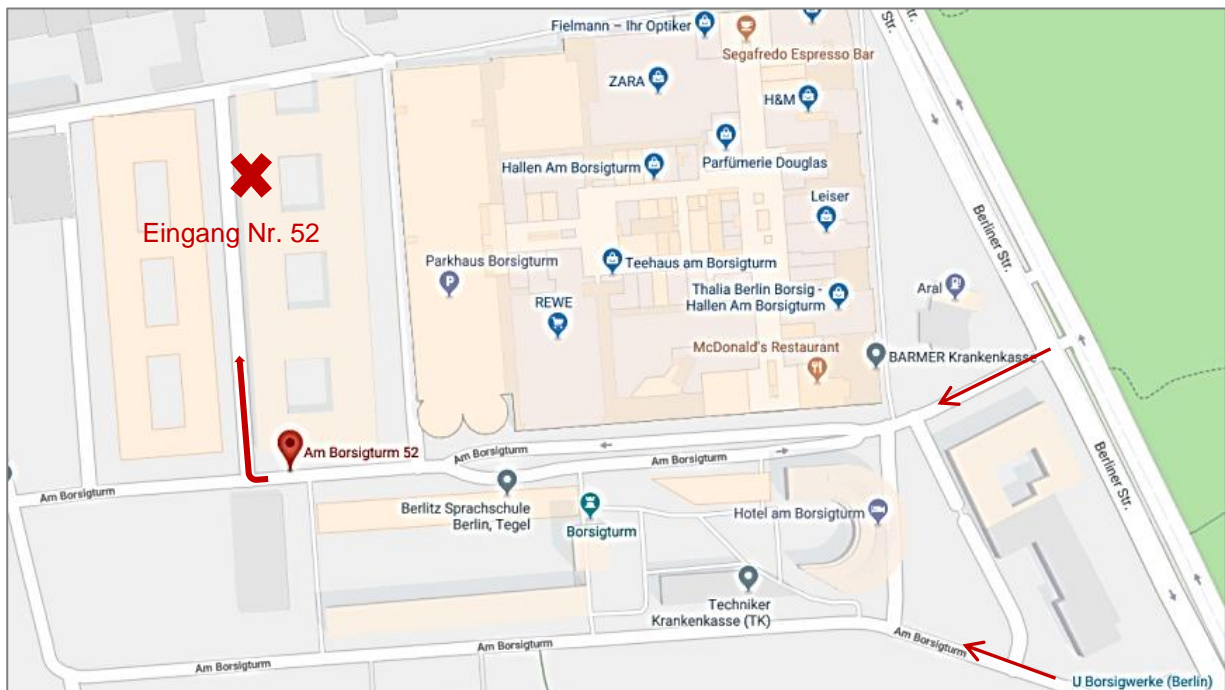

● Anfahrtsbeschreibung

SKP Berlin
Gebäude & Landschaften GmbH

Am Borsigturm 52, 13507 Berlin
Tel. 030 4309 569 10

www.google.de/maps

Anfahrt

Mit der U6 fahren Sie direkt bis zur Haltestelle Borsigwerke.

Mit dem Auto von der A 111 kommend, nehmen Sie entweder die Abfahrt Holzhauser Straße oder Waidmannsluster Damm und fahren über die Berliner Straße bis Am Borsigturm.

Eingang Nr. 52

Wir sitzen in der 2. Etage. Der Weg ist ausgeschildert und ein Aufzug ist vorhanden.

www.google.de/maps

Wir wünschen Ihnen eine angenehme Fahrt und freuen uns, Sie bald in Tegel begrüßen zu können!
Ihr Team von SKP