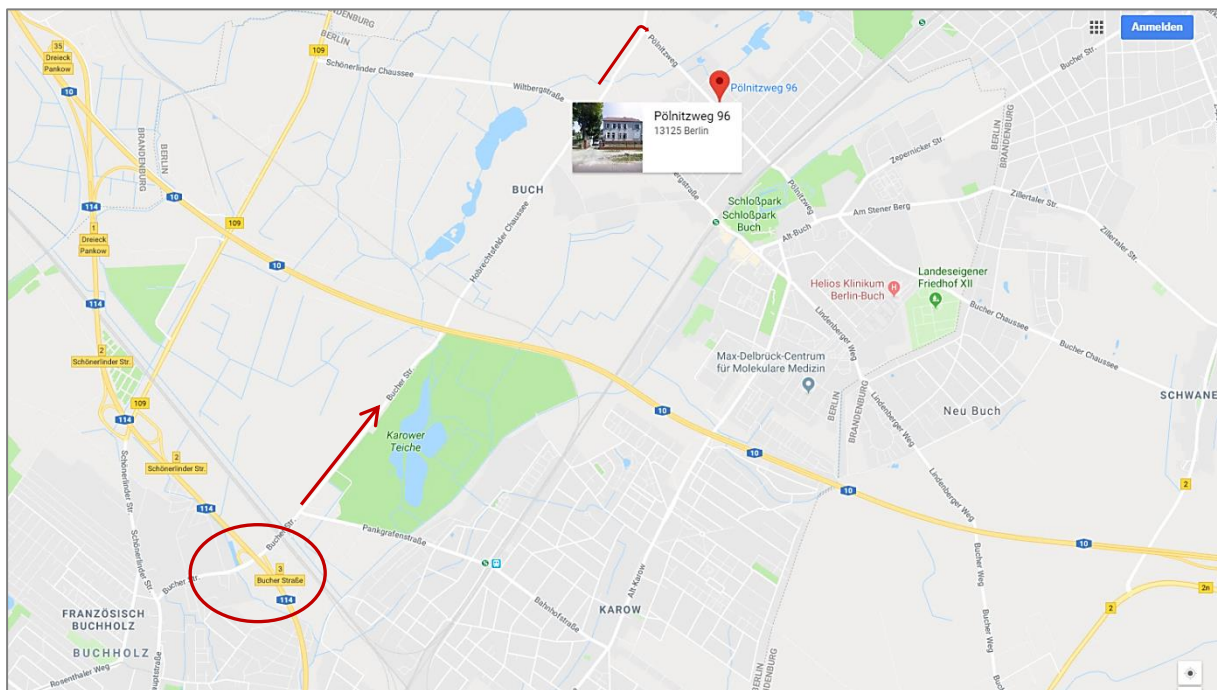

● Anfahrtsbeschreibung

SKP Berlin GbR –
Schimke Kant & Partner

Pölnitzweg 96, 13125 Berlin
Tel. 030 446 93 41

www.google.de/maps

Bitte nehmen Sie, mit dem Auto von der A114 kommend, die Ausfahrt Bucher Straße und fahren Sie in Richtung Nordwesten auf der Bucher Straße (stadtauswärts rechts) weiter bis zur Hobrechtsfelder Chaussee (ca. 3 km). Biegen Sie dann rechts in den Pölnitzweg ein. Parkplätze sind gegenüber vom Haus vorhanden.

www.google.de/maps

Wir wünschen Ihnen eine angenehme Fahrt und freuen uns, Sie bald in Buch begrüßen zu können.

Ihr Team von SKP