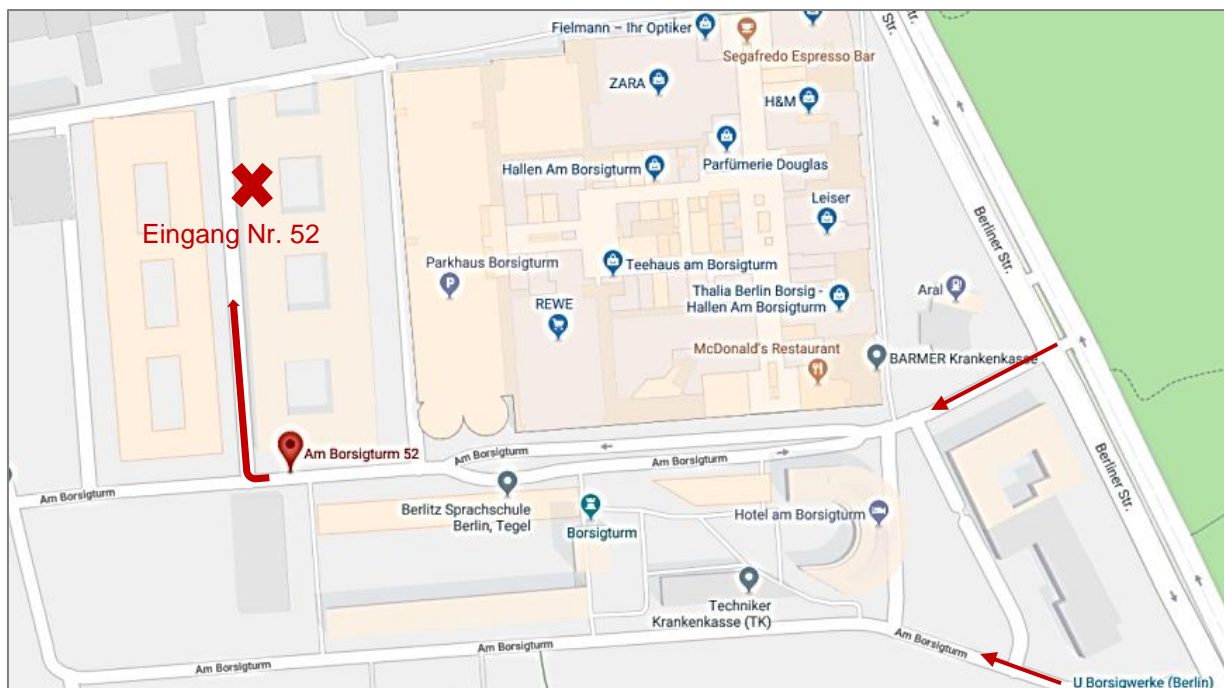

Eingang Nr. 52

Unser Büro befindet sich in der 2. Etage. Der Weg ist ausgeschildert und ein Aufzug vorhanden.

Wir wünschen Ihnen eine angenehme Fahrt und freuen uns, Sie bald in Tegel begrüßen zu können!
Ihr Team von SKP