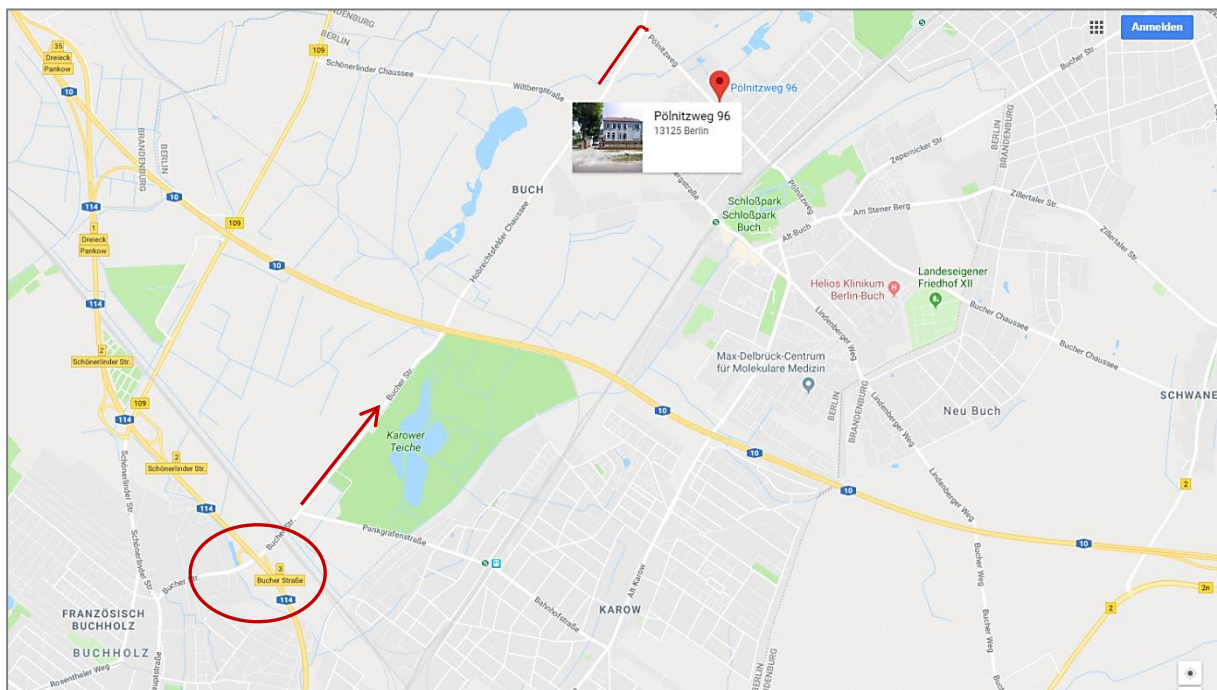

## ● Anfahrtsbeschreibung

SKP Berlin GbR –  
Schimke Kant & Partner

Pölnitzweg 96  
13125 Berlin  
Tel. 030 446 93 41

Bitte nehmen Sie, mit dem Auto von der A114 kommend, die Ausfahrt Bucher Straße und fahren Sie in Richtung Nordwesten auf der Bucher Straße (stadtauswärts rechts) weiter bis zur Hobrechtsfelder Chaussee (ca. 3 km). Biegen Sie dann rechts in den Pölnitzweg ein. Parkplätze sind gegenüber vom Haus vorhanden.